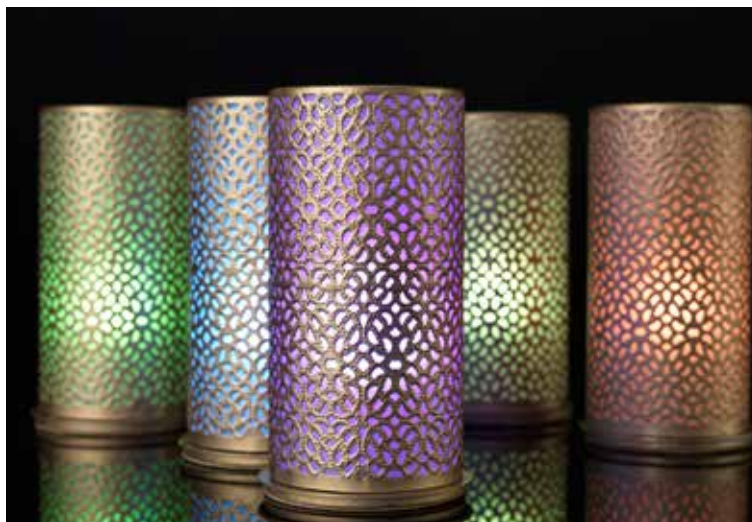

ARASCO
FOOD & BEVERAGE SERVICE

SUPPLIER OF GOODFOODMOOD®

LED MULTICOLOUR

- Optimale Sicherheit, Qualität u. Komfort
- Wasserdicht – für drinnen und draußen geeignet
- 12 verschiedene Farben
- Veränderung der Atmosphäre auf Knopfdruck

LED-SET MULTICOLOUR

79,90€

171486
wiederaufladbar,
12 Stück, Multicolour

LED-HALTER, METALL

171487
Billy, Schwarz
4er Pack - 15,47€

176149
Bliss, Gold
4er Pack - 15,47€

186424
Twist, Schwarz
4er Pack - 16,49€

178484
Mineral, Onyx
4er Pack - 17,34€

174418
Billy, Weiß
4er Pack - 15,47€

178478
Bliss, Silber
4er Pack - 15,47€

181015
Peacock, Gold
4er Pack - 15,47€